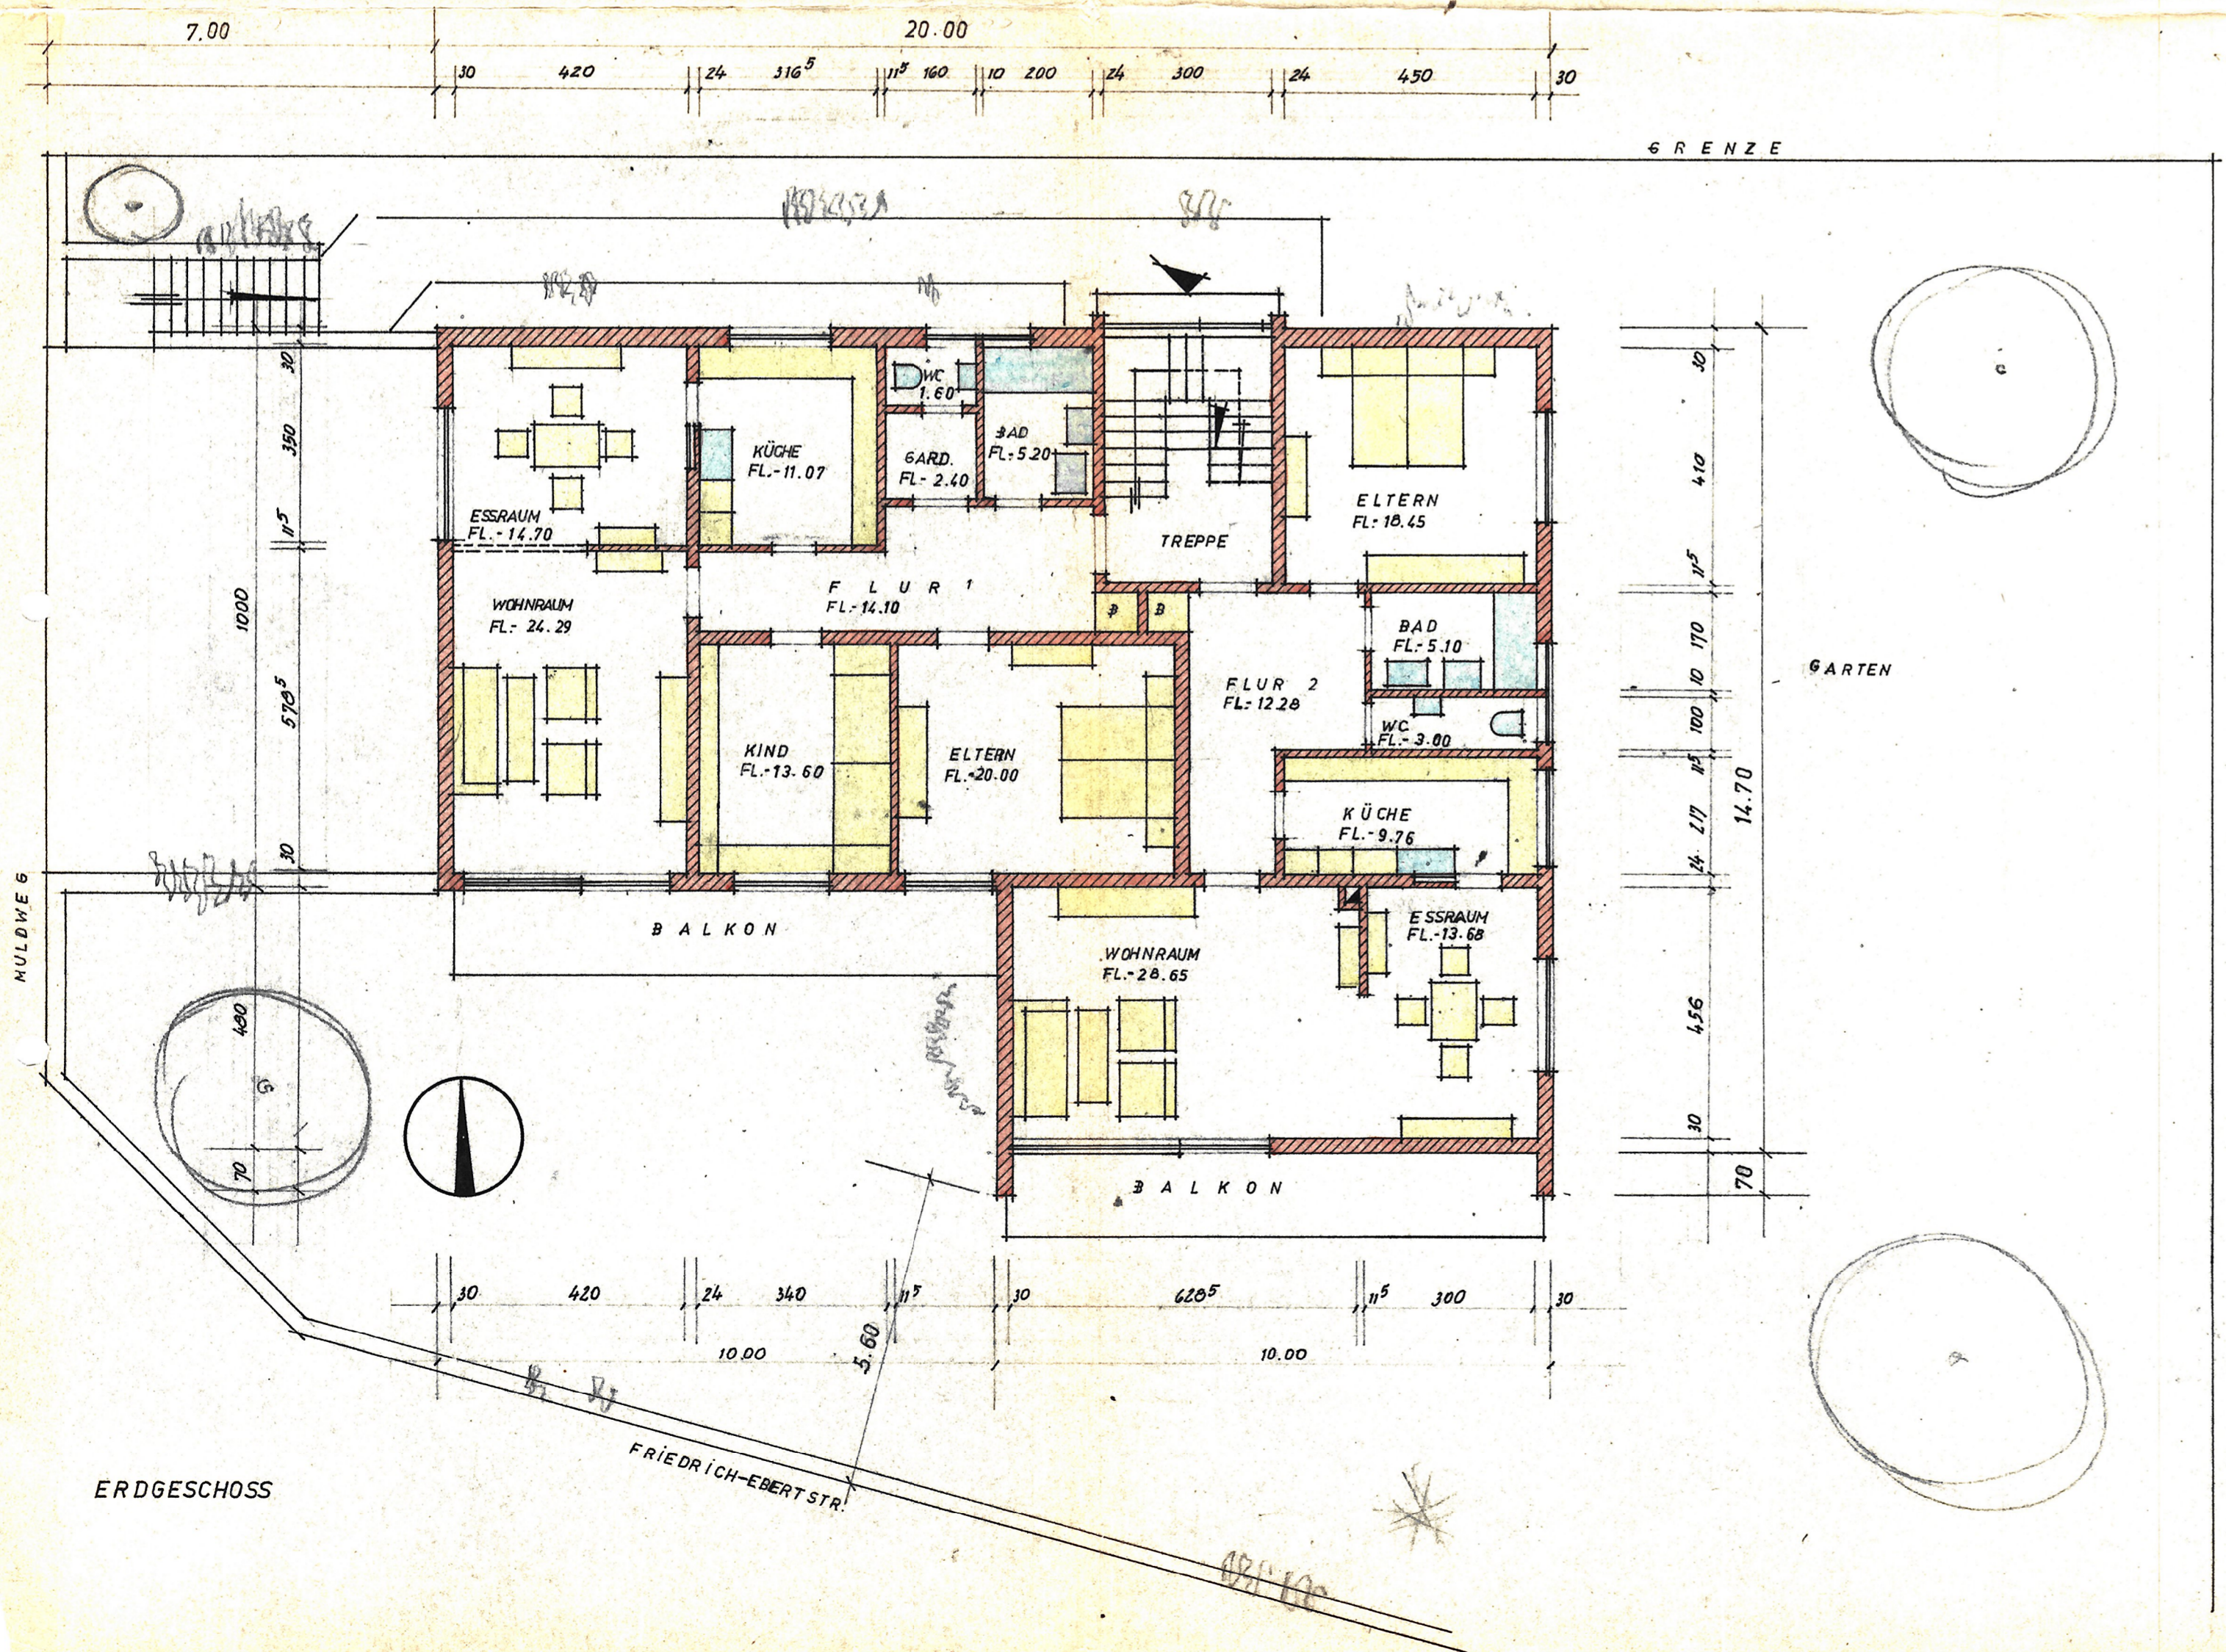

ANSICHT VON SÜDEN

ANSICHT VON WESTEN

BLATT 1

BAUVORHABEN DES HERRN KARL MAYER, LANDWIRT GROSSACHSEN MEHRFAMILIENWOHNHAUS	DATUM: 22. 2. 66 MASSTAB: 1: 100 gez.: Architekt: <i>R. Stelz</i>
RUDOLF STELZ - FREIER ARCHITECT GROSSACHSEN - RUF 5690	