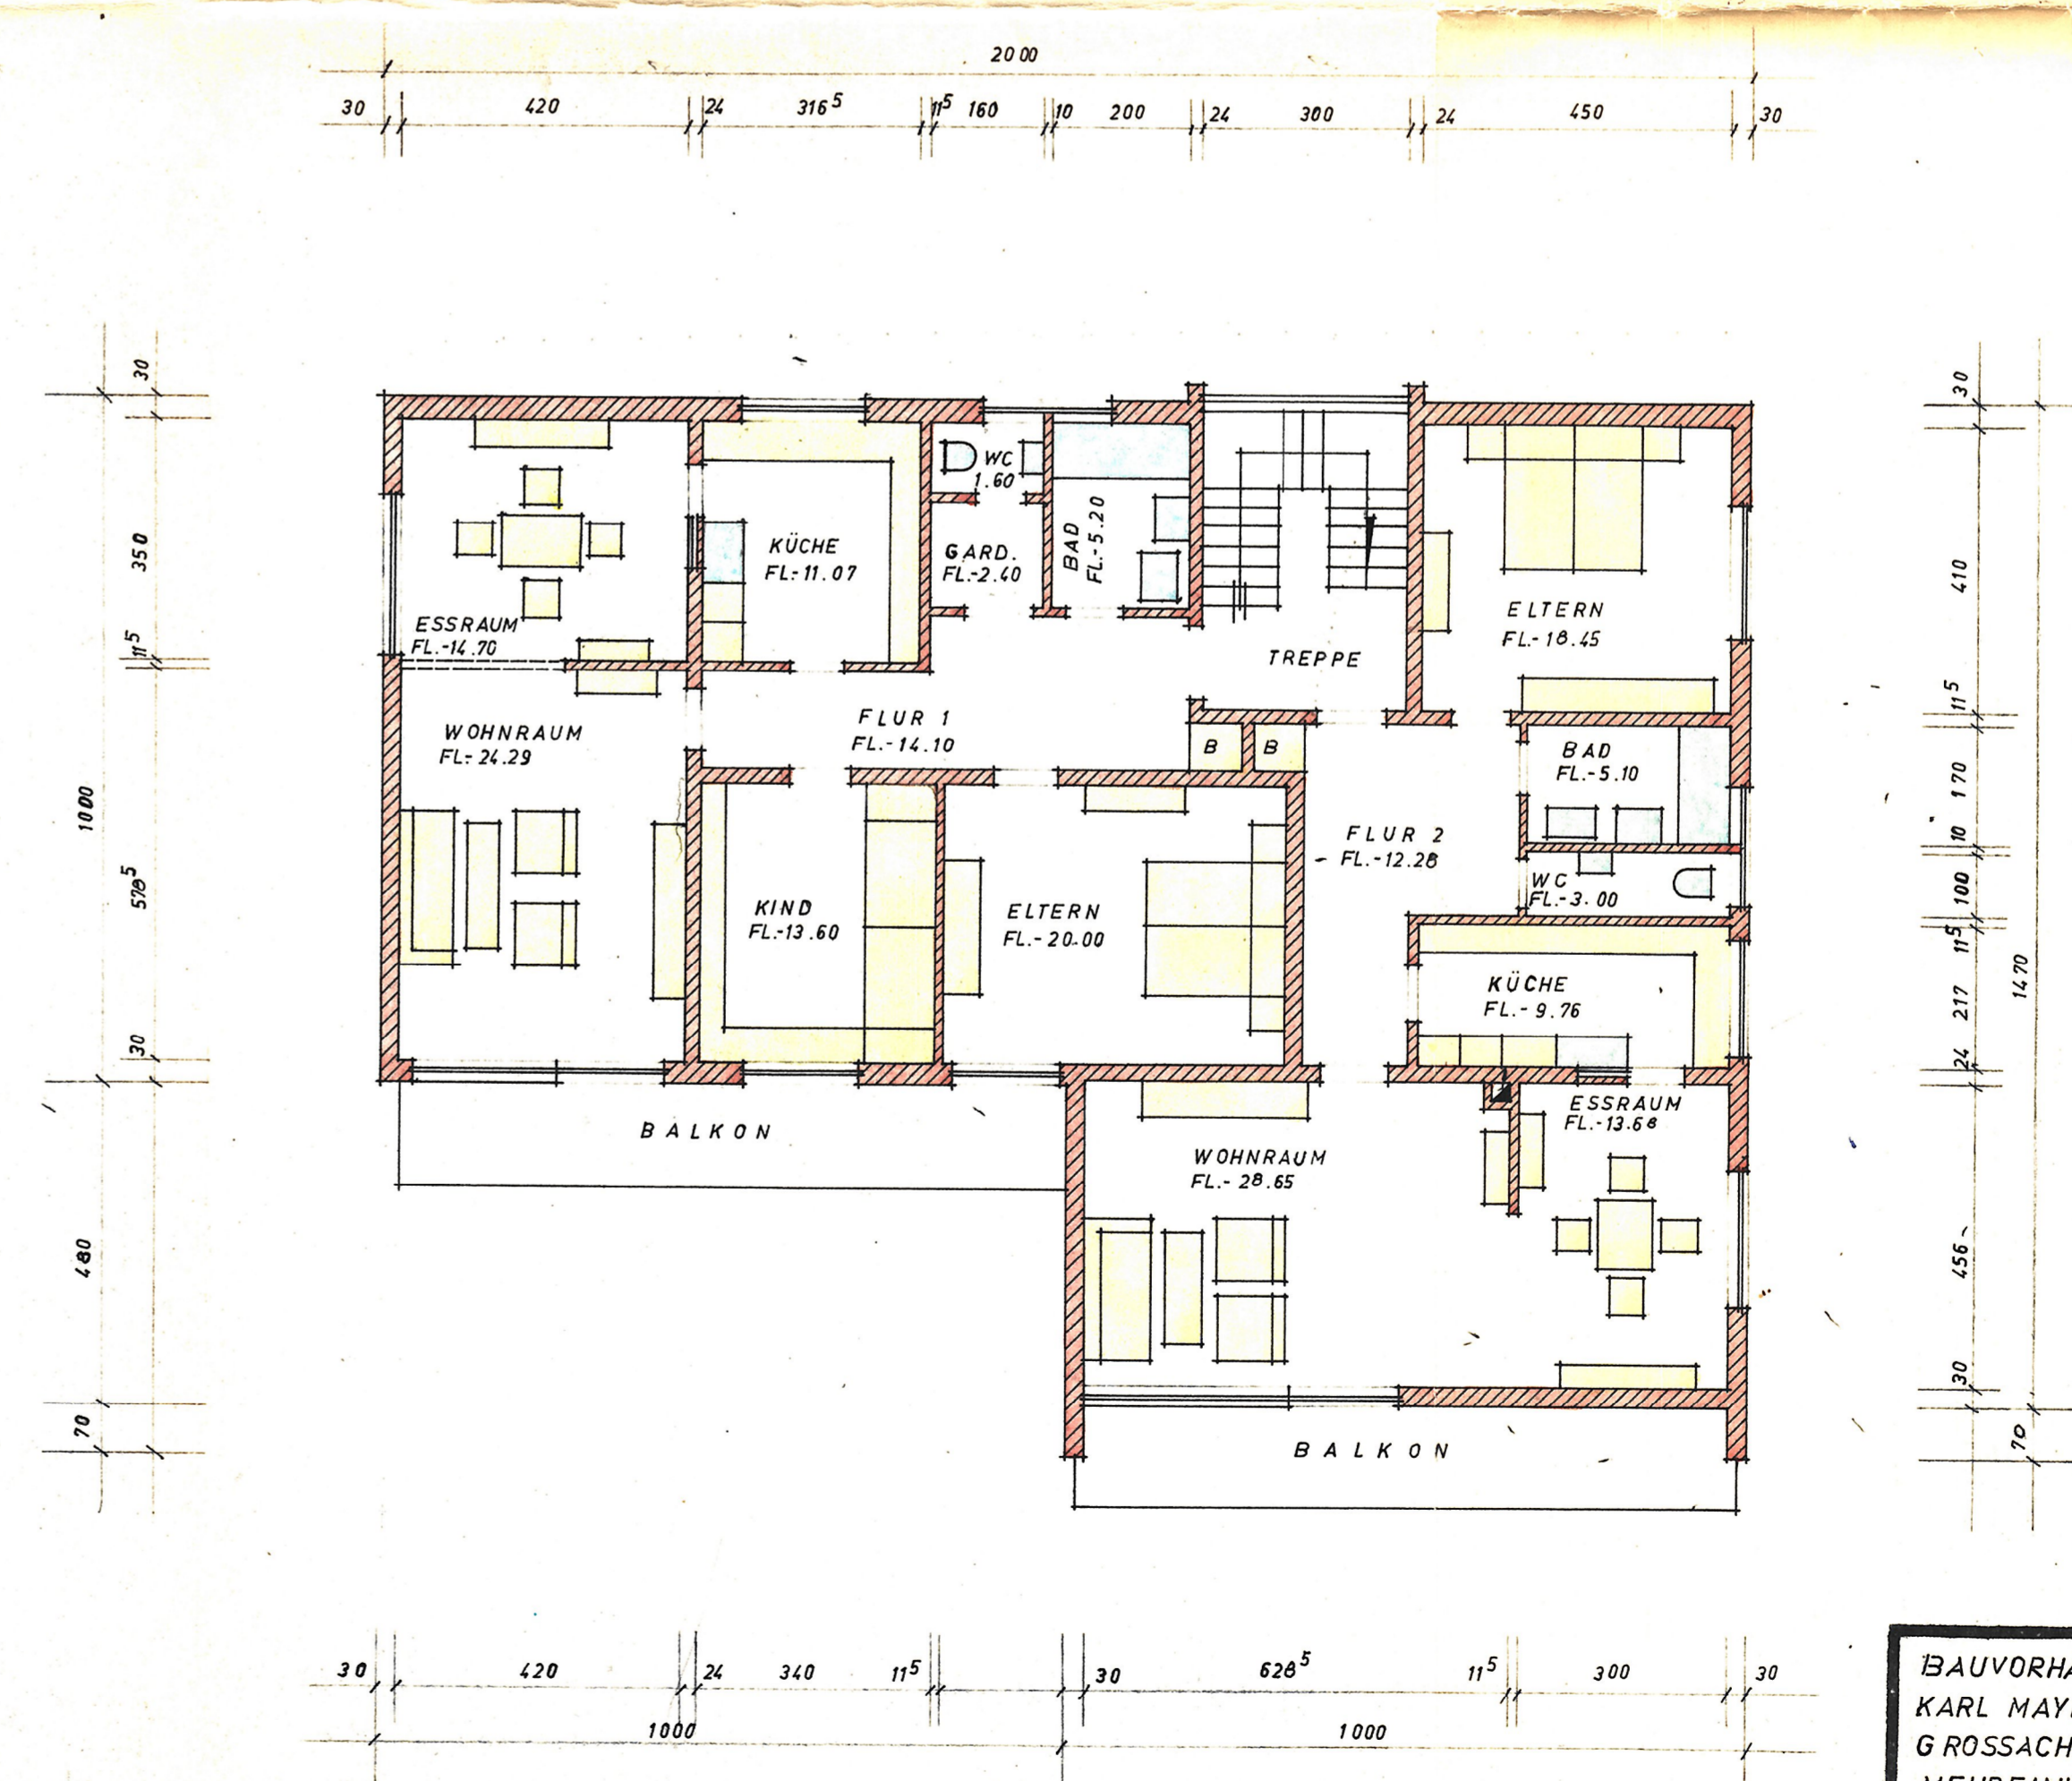

ANSICHT VON SÜDEN

ANSICHT VON WESTEN

BLATT 1

BAUVORHABEN DES HERRN KARL MAYER, LANDWIRT GROSSACHSEN MEHRFAMILIENWOHNHAUS	DATUM: 22. 2. 66 MASSTAB: 1: 100 gez.: Architekt: <i>R. Stelz</i>
RUDOLF STELZ - FREIER ARCHITECT GROSSACHSEN - RUF 5690	